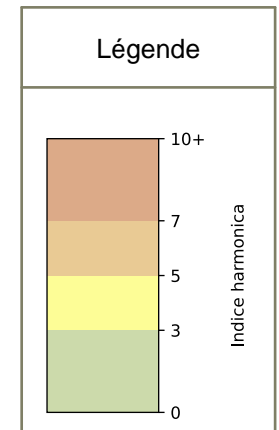

2026 / sem. 16 (du 13/04/2026 au 19/04/2026)

SYNTHÈSE DES SITES SUR LA SEMAINE
Par Indice Harmonica nocturne [22h-06h] décroissant

	Nuit du lundi 13/04/2026 au mardi 14/04/2026	Nuit du mardi 14/04/2026 au mercredi 15/04/2026	Nuit du mercredi 15/04/2026 au jeudi 16/04/2026	Nuit du jeudi 16/04/2026 au vendredi 17/04/2026	Nuit du vendredi 17/04/2026 au samedi 18/04/2026	Nuit du samedi 18/04/2026 au dimanche 19/04/2026	Nuit du dimanche 19/04/2026 au lundi 20/04/2026
1	RAPÉE (5) (6,8)	RAPÉE (5) (6,8)	RAPÉE (4) (6,8)	32 AUSTERLITZ (8,2)	32 AUSTERLITZ (8,4)	32 AUSTERLITZ (8,8)	32 AUSTERLITZ (6,7)
2	RAPÉE (4) (6,6)	RAPÉE (4) (6,6)	RAPÉE (5) (6,8)	RAPÉE (1) (6,7)	RAPÉE (5) (7,4)	RAPÉE (1) (7,5)	RAPÉE (5) (6,7)
3	32 AUSTERLITZ (6,5)	32 AUSTERLITZ (6,6)	32 AUSTERLITZ (6,4)	RAPÉE (5) (6,6)	RAPÉE (1) (7,1)	RAPÉE (5) (7,3)	RAPÉE (4) (6,6)
4	RAPÉE (3) (6,5)	RAPÉE (3) (6,5)	RAPÉE (2) (6,2)	86 AUSTERLITZ (6,6)	34 AUSTERLITZ (7,0)	RAPÉE (4) (7,2)	RAPÉE (1) (5,8)
5	RAPÉE (2) (6,1)	RAPÉE (2) (6,1)	RAPÉE (1) (6,1)	34 AUSTERLITZ (6,6)	RAPÉE (4) (7,0)	RAPÉE (2) (6,7)	86 AUSTERLITZ (5,8)
6	RAPÉE (1) (5,8)	RAPÉE (1) (6,0)	86 AUSTERLITZ (5,7)	RAPÉE (4) (6,3)	RAPÉE (2) (6,8)	86 AUSTERLITZ (6,4)	34 AUSTERLITZ (5,2)
7	86 AUSTERLITZ (5,8)	86 AUSTERLITZ (5,6)	34 AUSTERLITZ (4,3)	RAPÉE (2) (6,0)	86 AUSTERLITZ (6,4)	34 AUSTERLITZ (5,2)	RAPÉE (2) (N/A)
8	34 AUSTERLITZ (4,5)	34 AUSTERLITZ (4,6)	RAPÉE (3) (N/A)	RAPÉE (3) (N/A)	RAPÉE (3) (N/A)	RAPÉE (3) (N/A)	RAPÉE (3) (N/A)