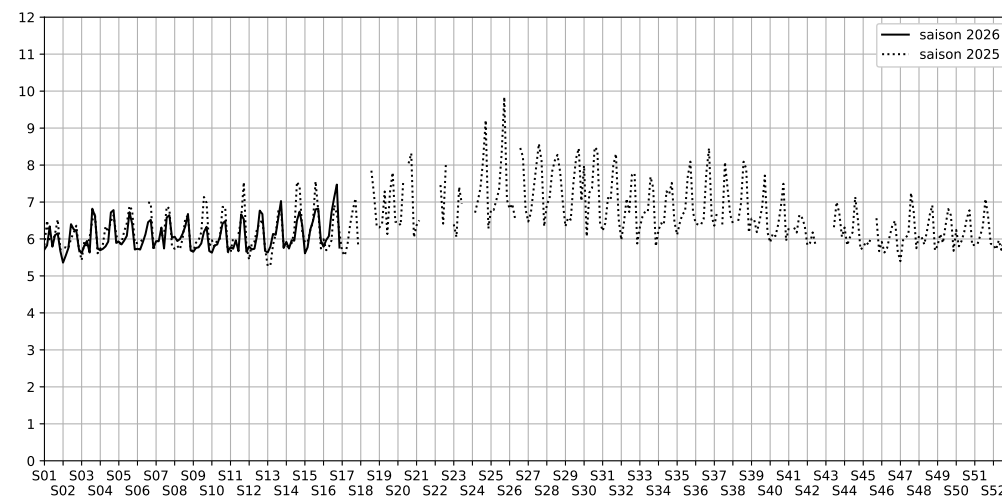

Indice Harmonica Nuit [22h-06h]
Comparaison avec saison précédente à jour équivalent