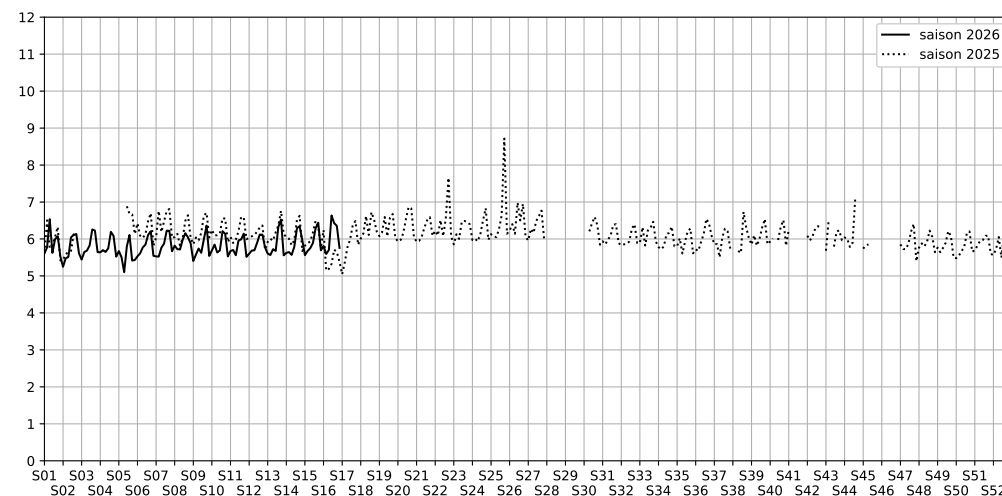

Indice Harmonica Nuit [22h-06h]
Comparaison avec saison précédente à jour équivalent