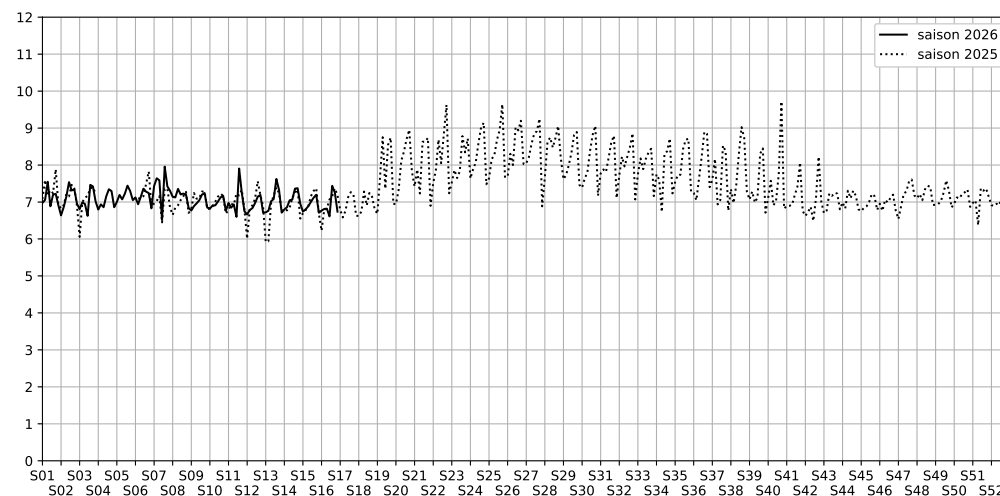

Indice Harmonica Nuit [22h-06h]
Comparaison avec saison précédente à jour équivalent