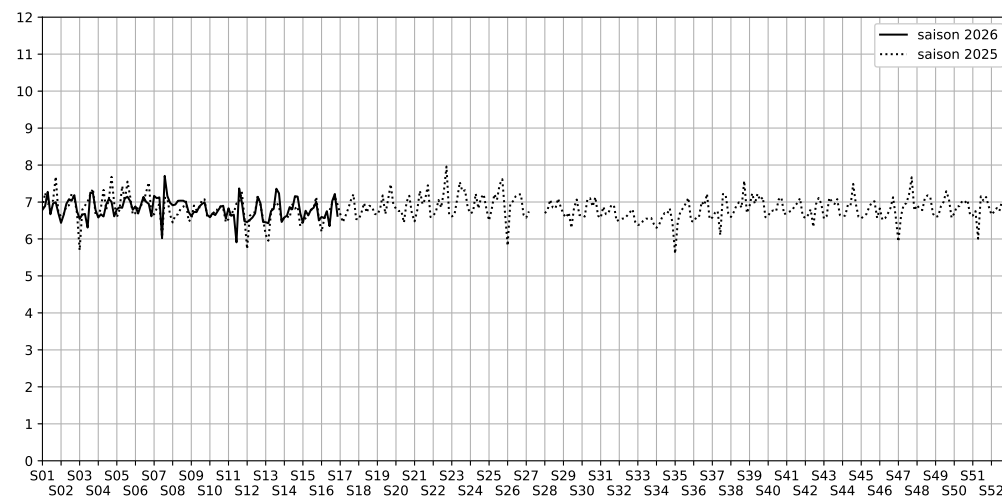

Indice Harmonica Nuit [22h-06h]
Comparaison avec saison précédente à jour équivalent