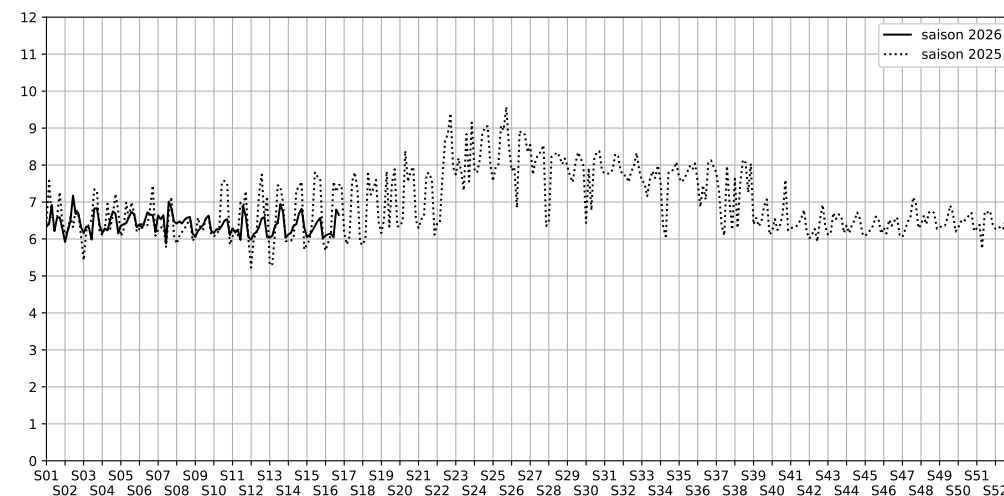

Indice Harmonica Nuit [22h-06h]
Comparaison avec saison précédente à jour équivalent