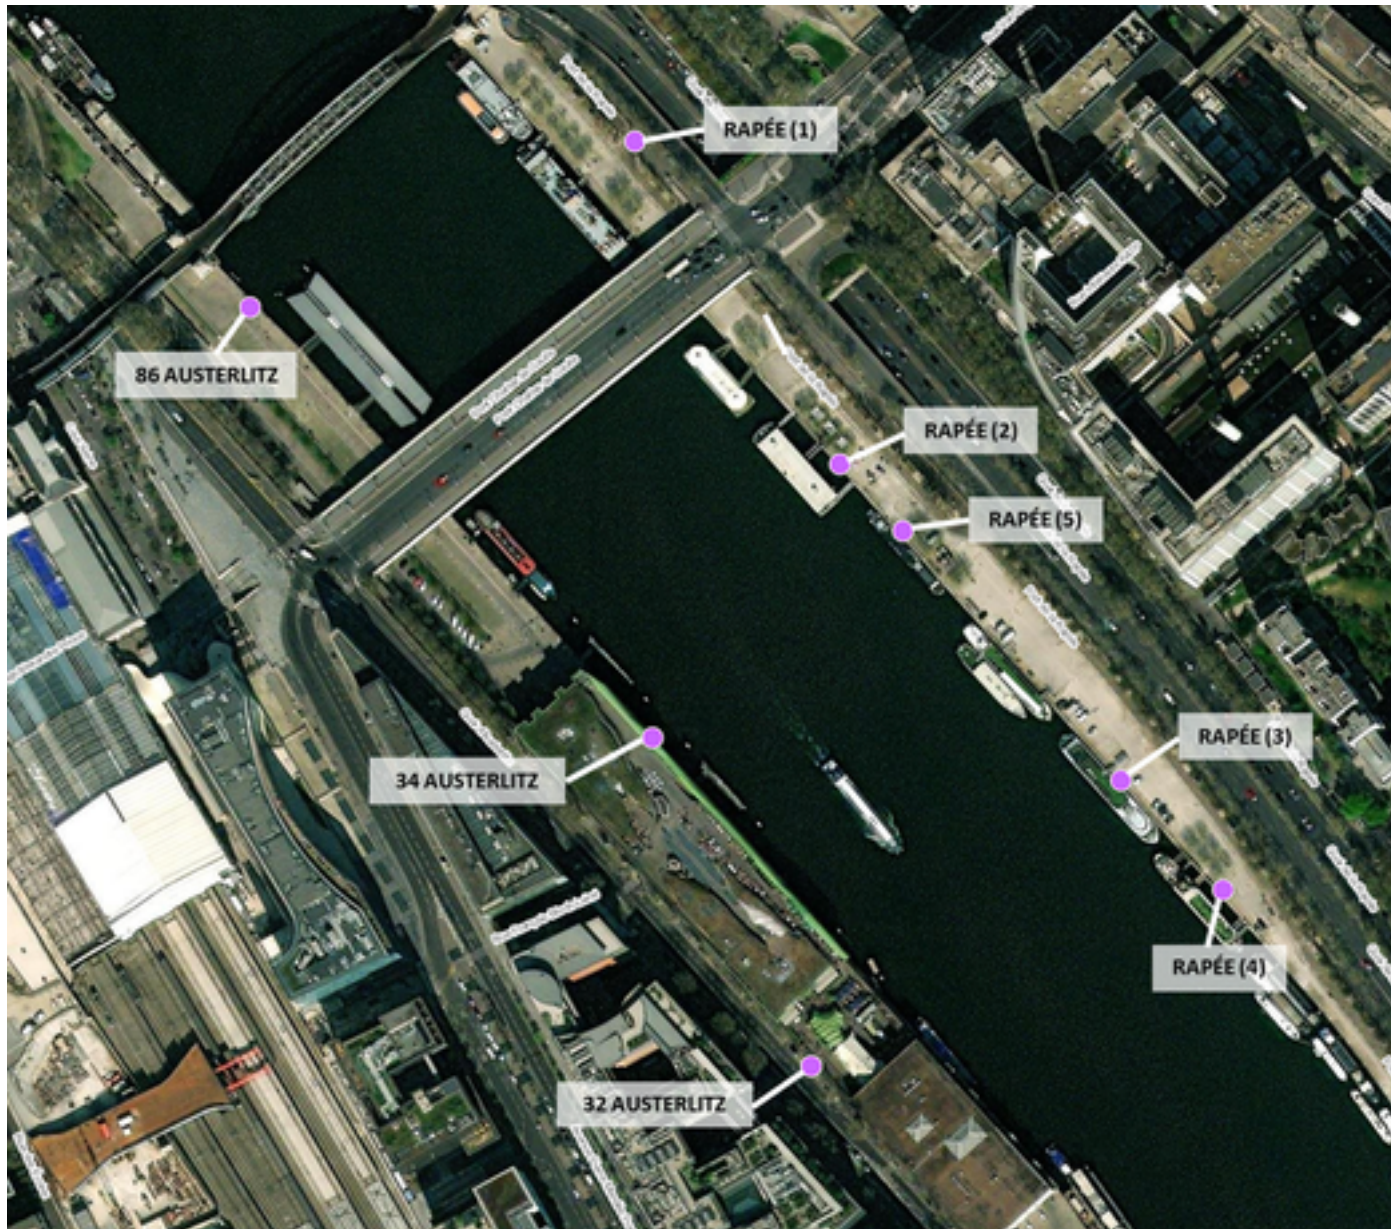

Capteurs méduse PORTS RAPÉE-AUSTERLITZ

2026 / sem. 16 (du 13/04/2026 au 19/04/2026)

NB : Chaque capteur est désigné par le nom de la rue dans laquelle il est implanté

Capteurs méduse PORTS RAPÉE-AUSTERLITZ