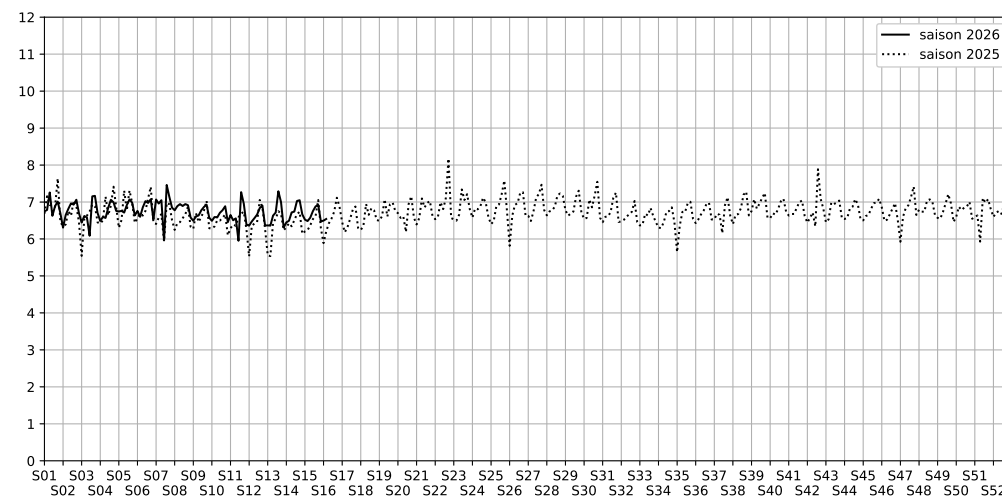

Indice Harmonica Nuit [22h-06h]
Comparaison avec saison précédente à jour équivalent