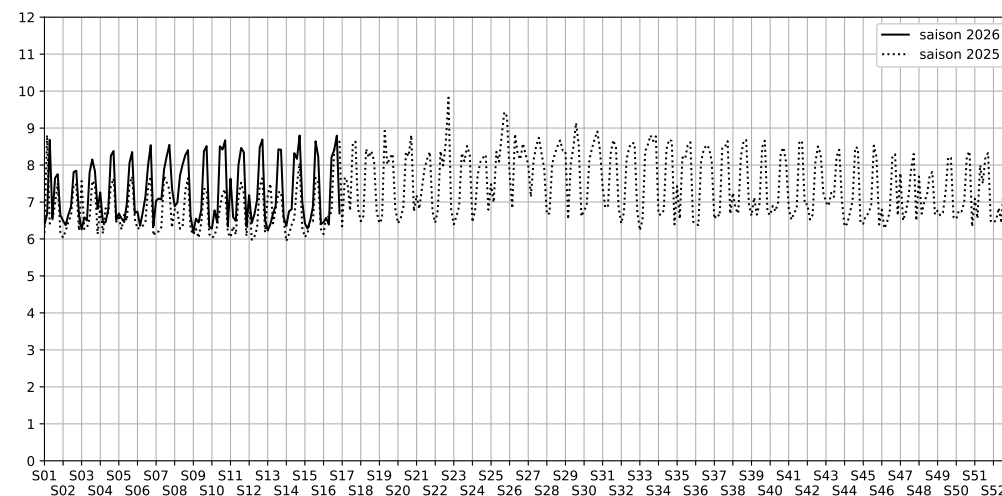

Indice Harmonica Nuit [22h-06h]
Comparaison avec saison précédente à jour équivalent